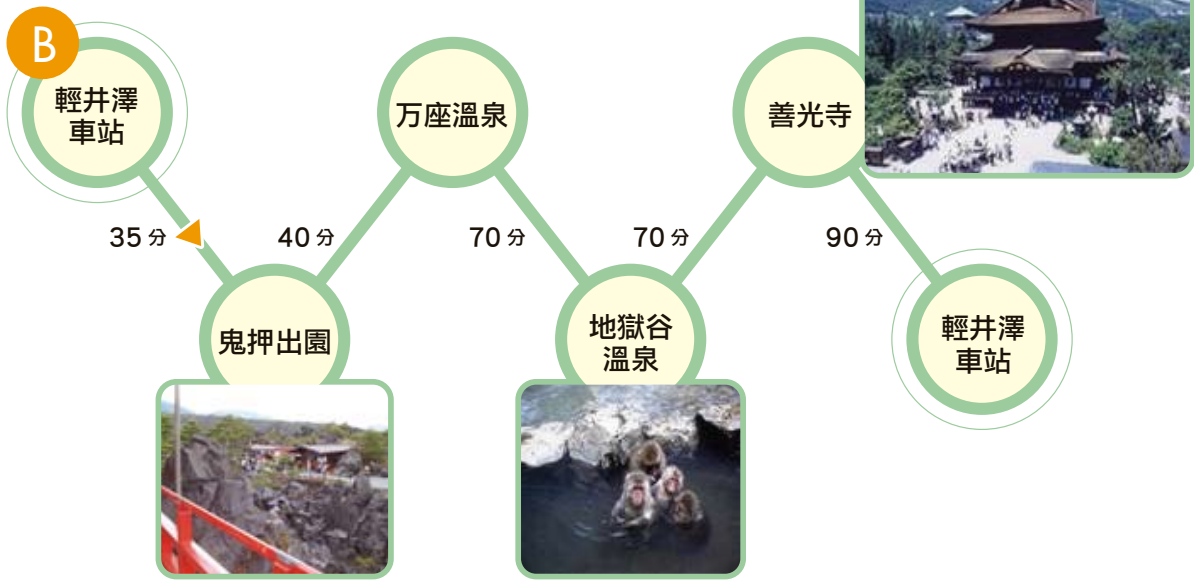

Drive Courses

觀光路線圖

租車

自行車 12 小時之內 5250 日圓。